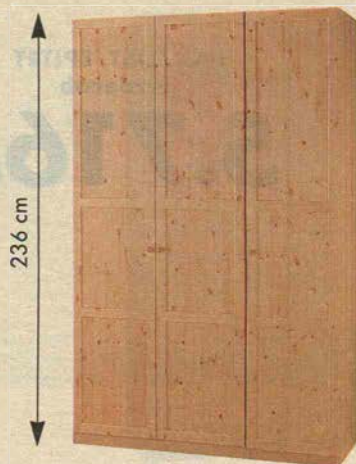

PAX/EVIG garderob med dörrar i klarlackerad furu. 2 hyllor ingår.
Bredd 150 cm djup 58 cm. Exklusive inredning och handtag **5.352.-**

PAX/LIST garderob med vikbara jalousidörrar i klarlackerad trä-fiberplatta. Bredd 200 cm, djup 58 cm. Exklusive inredning och handtag **6.696.-**

PAX garderob djup 58 cm